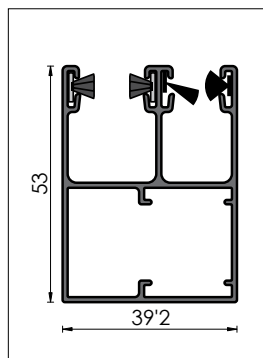

Taula d'Enrotllament

Mida del caixó (H)	165 mm	180 mm	205 mm
Alçada màx. de la persiana	140 cm	210 cm	240 cm

Amplada màxima de la persiana: 180 cm

Tipus de Caixó

Cofre a escollir.

Components

1. Caixó d'alumini.
2. Tela Mosquitera
3. Sòcol de la Mosquitera
4. Eix de Recolzament
5. Guia Doble
6. Fre

Guia

Guia Doble 53x39 mm d'alumini extruït previstos de juntes amb raspall.

Tela Mosquitera

Mosquitera integrada.
Teixit de fibra de vidre gris.

Tipus d'Accionament de la persiana

Accionament elèctric Radio