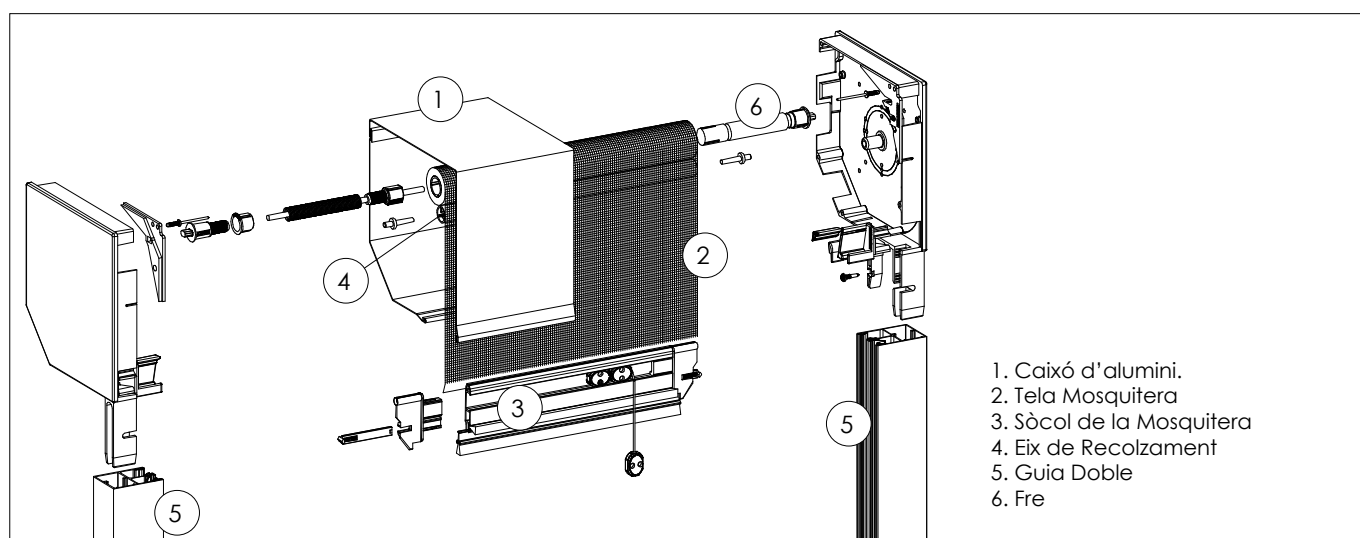

Taula d'Enrotllament

Mida del caixó (H)	165 mm	180 mm	205 mm
Alçada màx. de la persiana	140 cm	210 cm	240 cm

Amplada màxima de la persiana: 180 cm

Tipus de Caixó

Cofre a escollir.

Components

1. Caixó d'alumini.
2. Tela Mosquitera
3. Sòcol de la Mosquitera
4. Eix de Recolzament
5. Guia Doble
6. Fre