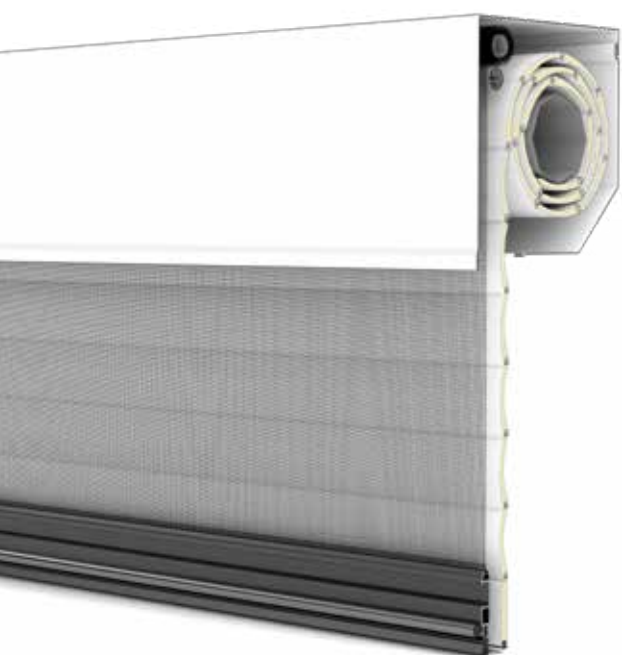

Persiana amb Mosquitera Integrada

Caixó d'Alumini

El sistema exclusiu d'ALULUX permet gaudir d'una persiana amb mosquitera integrada dins del mateix caixó d'alumini, amb el consegüent estalvi d'espai i millora estètica del conjunt.

El fre incorporat a la mosquitera permet un desplaçament suau del teixit i un enrotllament perfecte.

Accionament manual de la mosquitera; la persiana està disponible en accionament elèctric per Ràdio, Cablejat o Solar.