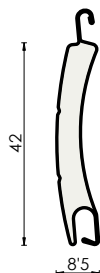

Conforme a la norma EN-13659:2004.

Lames

Lama **45x9 Standard**
d'alumini perfilat amb poliuretà injectat

Pas de la lama:	45,0 mm
Gruix de la lama:	9,0 mm
Densitat del poliuretà:	75,0 kg/m ³
Pes:	3,0 kg/m ²
Número de lames per metre:	22,2 lames

Eix de Recolzament

Permet un enrotllament uniforme.

Lama final

Lama **Alulux CD142**
d'alumini perfilat amb poliuretà injectat

Pas de la lama:	42,0 mm
Gruix de la lama:	8,5 mm
Densitat del poliuretà:	75,0 kg/m ³
Pes:	4,0 kg/m ²
Número de lames per metre:	23,8 lames

Taula d'Enrotllament

Mida del caixó (H)	165 mm	180 mm	205 mm
Alçada màx. de la persiana	140 cm	210 cm	240 cm

Amplada màxima de la persiana: 180 cm

Tipus de Caixó

Cofre a escollir.

Components

1. Caixó d'alumini.
2. Tela Mosquitera
3. Sòcol de la Mosquitera
4. Eix de Recolzament
5. Guia Doble
6. Fre