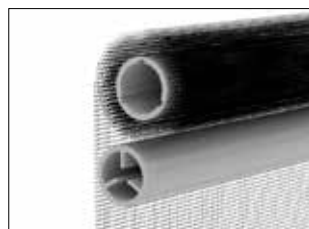

Eix de Recolzament

Permet un enrotllament uniforme.

Lama final

Lama **Alulux CD142**
d'alumini perfilat amb poliuretà injectat

Pas de la lama:	42,0 mm
Gruix de la lama:	8,5 mm
Densitat del poliuretà:	75,0 kg/m ³
Pes:	4,0 kg/m ²
Número de lames per metre:	23,8 lames