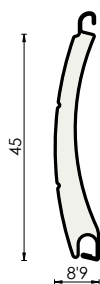

Conforme a la norma EN-13659:2004.

Lames

Lama **45x9 Standard**
d'alumini perfilat amb poliuretà injectat

Pas de la lama:	45,0 mm
Gruix de la lama:	9,0 mm
Densitat del poliuretà:	75,0 kg/m ³
Pes:	3,0 kg/m ²
Número de lames per metre:	22,2 lames

Eix de Recolzament

Permet un enrotllament uniforme.

Lama final

Lama **Alulux CD142**
d'alumini perfilat amb poliuretà injectat

Pas de la lama:	42,0 mm
Gruix de la lama:	8,5 mm
Densitat del poliuretà:	75,0 kg/m ³
Pes:	4,0 kg/m ²
Número de lames per metre:	23,8 lames

Taula d'Enrotllament

Mida del caixó (H)	165 mm	180 mm	205 mm
Alçada màx. de la persiana	140 cm	210 cm	240 cm

Amplada màxima de la persiana: 180 cm

Tipus de Caixó

Cofre a escollir.

Components

1. Caixó d'alumini.
2. Tela Mosquitera
3. Sòcol de la Mosquitera
4. Eix de Recolzament
5. Guia Doble
6. Fre

Colors Disponibles

* Només Teixit (Lames 45x9 i CD142)

** Només Teixit (Lama 45x9)