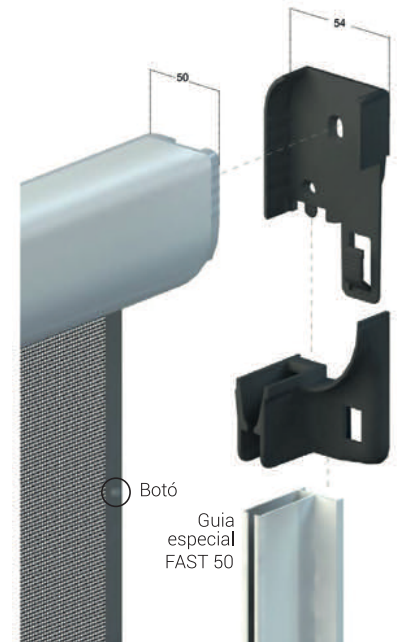

Mosquitera enrotllable tela termosoldada antivent FAST 50

- Mosquitera enrotllable amb molla
- Tela termosoldada als laterals
- Botons per evitar la sortida de la tela de les guies
- El calaix és de 50 mm.

Característiques tècniques

- Tela de fibra de vidre 36% - PVC 64%
- Gruix til. 0,28 cm 0,05
- Pelfa de les guies antivent

Opcional

- Fre de recollida lenta
- Tela color gris o negre

Mides

Alt cm	màxim 250 cm
Ample cm	màxim 160 cm

* més de 160 d'amplària es recomana doble mosquitera amb guia doble.
* Fast 50 enrotllament vertical facturació mínima: 1,50m2