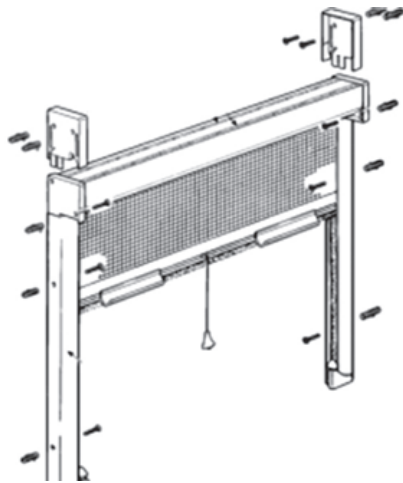

## Mosquitera enrotllable horitzontal 42X55

- Mosquitera enrotllable amb molla
- Tela de fibra de vidre
- El calaix és de 42x55 cm

### Característiques tècniques

- Tela de fibra de vidre 32% - PVC 68%
- Pes 115 gr/m<sup>2</sup>
- Pelfa de les guies antivent
- Alt màxim 240 cm

### Opcional

- Caixaó de 33mm. alt màxim 140 cm
- Fre de recollida lenta
- Tela color gris o negre
- Tela antipol·len