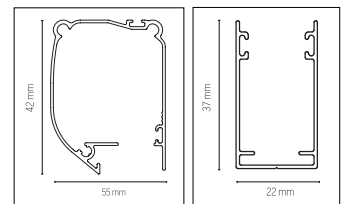

Mosquitera enrotllable horitzontal 42X55

- Mosquitera enrotllable amb molla
- Tela de fibra de vidre
- El calaix és de 42x55 cm

Característiques tècniques

- Tela de fibra de vidre 32% - PVC 68%
- Pes 115 gr/m²
- Pelfa de les guies antivent
- Alt màxim 240 cm

Opcional

- Caixaó de 33mm. alt màxim 140 cm
- Fre de recollida lenta
- Tela color gris o negre
- Tela antipol·len

Calaix / Guies

Tela mosquitera

Sòcol

Joc base cargol

Mides

Alt cm	màxim 240 cm
Ample cm	màxim 180 cm (recomanat)

* Per amplades > 180, s'aconsella doble mosquitera amb guia doble

Colors estàndard

Els valors RAL són aproximats i poden variar lleugerament de la carta original.

blanc RAL 9010	marfil RAL 1015	vermell RAL 3005	verd molsa RAL 6005	verd avet RAL 6009	gris ferro RAL 7011	gris basalt RAL 7012	gris antracita RAL 7016	gris terra RAL 7022	marró RAL 8014	marró xocolata RAL 8017	marró fosc RAL 8019	negre RAL 9005

Colors especials /complementaris

Imitació Fusta

roure daurat	noguer fosc	pi nusos

Mat

blanc RAL 9010	gris antracita RAL 7016	marró RAL 8014	marró fosc RAL 8019	negre RAL 9005

Anoditzats

anoditzat plata	anoditzat bronze	anoditzat inox

Clapejats

clapejat pissarra

Texturats

gris antracita RAL 7016	gris terra RAL 7022	marró RAL 8014	marró fosc RAL 8019

Sablés

sablé 100 noir	sablé 200 noir	sablé 650 brun	sablé 2525 mars

Altres colors

consultar