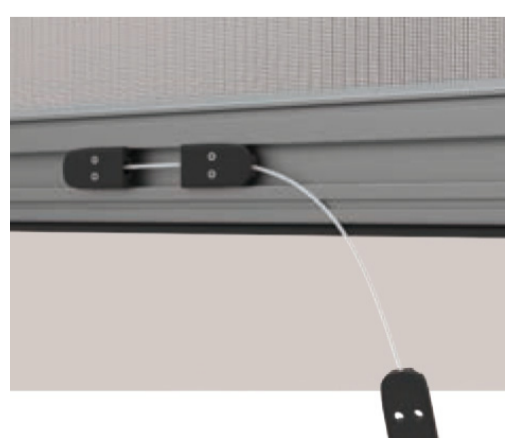

### TANCAMENT AUTOMÀTIC DE CLIC

Sistema ocult d'obertura i tancament amb tan sols pressionar suaument cap avall.

### PERFIL TIRADOR ERGONÒMIC

Per a un adherència més còmode.

### SISTEMA ENGANXI CORDÓ

Permet que el cordó tirador es pugui recollir en la rematada.