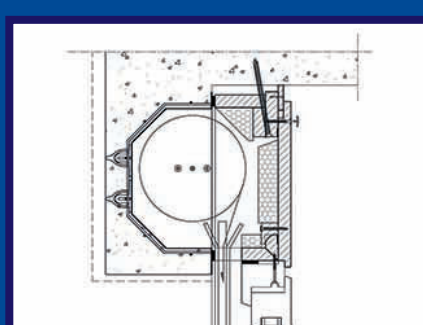

E COFFRE BOIS COFORMING

Coffres de volet roulant en bois, équipés de laine de roche.

COFRASYL INTEX B

OFFRE COFFRE TUNNEL

Valide du 15 novembre au 15 décembre

Largeur (mm)	COFFRE ELITE	COFFRE BRIQUELITE
800	36,00 €	53,00 €
900	39,00 €	58,00 €
1000	42,00 €	63,00 €
1100	45,00 €	68,00 €
1200	48,00 €	73,00 €
1300	51,00 €	77,00 €
1400	54,00 €	82,00 €
1500	57,00 €	87,00 €
1600	60,00 €	92,00 €
1700	63,00 €	97,00 €
1800	67,00 €	102,00 €
1900	70,00 €	107,00 €
2000	73,00 €	112,00 €
2100	76,00 €	117,00 €
2200	79,00 €	122,00 €
2300	82,00 €	126,00 €
2400	85,00 €	131,00 €
2500	88,00 €	136,00 €
2600	91,00 €	141,00 €
2700	94,00 €	146,00 €
2800	97,00 €	151,00 €
2900	100,00 €	156,00 €
3000	103,00 €	161,00 €

PRIX NET HT