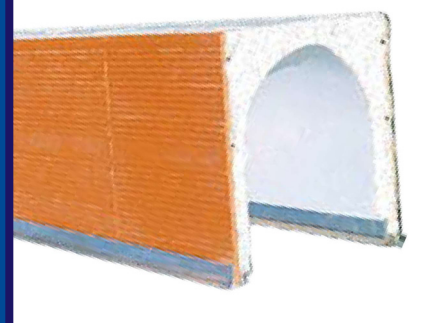

# COFFRE TUNNEL

• AMELIORATION DE LA RESISTANCE THERMIQUE

• AFFAIBLISSEMENT ACOUSTIQUE

• GAMME COMPLETE DE COFFRES

### A COFFRE FIBRALITE

Surface extérieur en FIBRAGGLO endurit  
Rail inférieur en PVC (plus d'isolation)  
Mesures extérieurs 260 / 280 / 300 mm  
Mesures intérieurs 185 / 205 / 215 mm

### B COFFRE BRIQUELITE

Surface extérieur en BRIQUE  
Mesure extérieur 280 mm  
Mesure intérieur 205 mm

### C COFFRE BSO

Le coffre tunnel pour brises-soleil orientables  
Mesure extérieur 280 mm  
Mesure intérieur 140 mm