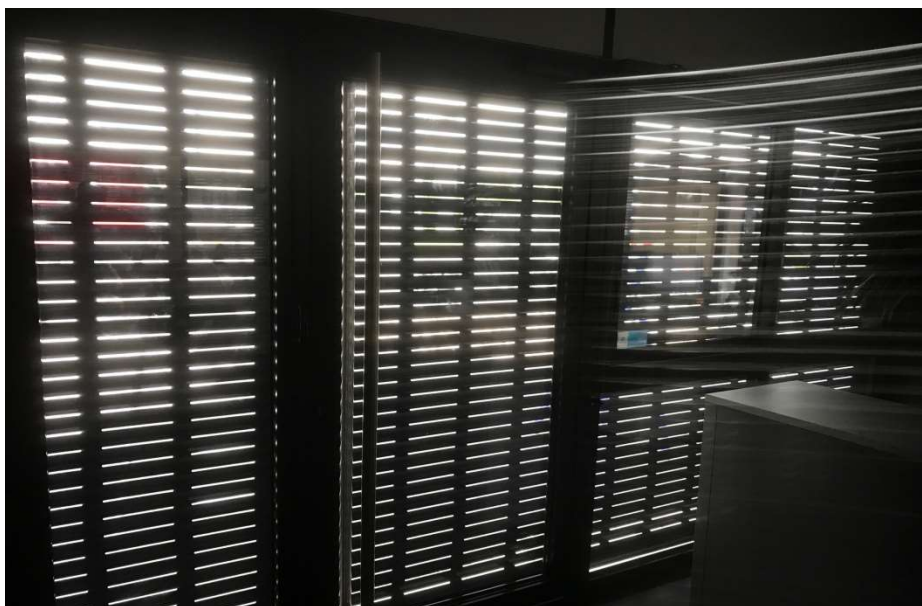

PRATS
PERSIANES S.A.

LAME EL50

Vue intérieure