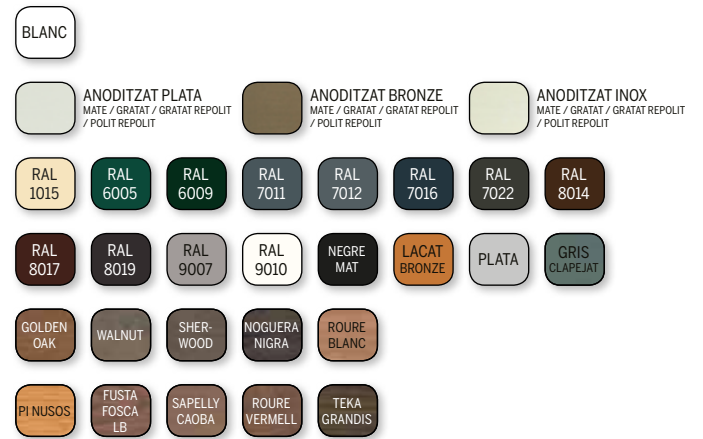

Lama LP

Lama Trepat

Finestra
LP80 ES1T / LP100 ES1T
LP105 ECB1T / LP65 ECB1T

Finestra doble
LP80 ES1TT / LP100 ES1TT
LP105 ECB1TT / LP65 ECB1TT

Microperforat
LP80 ES1P / LP100 ES1P

Perforat
LP80 ES1M / LP100 ES1M

Ventilació
LP80 ES1V / LP100 ES1V

Guies d'alumini

Taula d'Enrotllament

Lama	Eix (mm)	Alçada (m)									
		2	2,4	2,8	3,2	3,6	4	4,4	4,8	5,2	
LP80 ES1	100	24	25	27	28	29	31	32	33	33	
	200	29	30	31	33	34	35	37	37	39	
LP80 ES2	100	27	29	31	32	34	35	36	37	45	
	200	33	34	36	36	39	40	40	41	42	
LP100 ES1	100	25	26	27	28	30	32	33	34	35	
	200	28	30	31	33	33	34	36	36	38	
LP100 ES1REP	100	25	26	27	28	30	32	33	34	35	
	200	28	30	31	33	33	34	36	36	38	
LP105 ECB1	133	29	30	33	34	35	36	36	38	39	
	133	29	30	33	33	35	35	36	39	39	
LP65 ECB1	70	22	24	26	27	28	29	31	32	34	
	100	23	23	27	28	28	29	30	31	32	
LP65 ECB2	70	22	24	26	27	29	29	31	31	33	
	100	22	23	27	28	28	28	30	31	31	

(mides en cm)

Colors i Acabats Disponibles

Sistemes de Portes

Amb motor tubular:

Amb motor centre-eix: