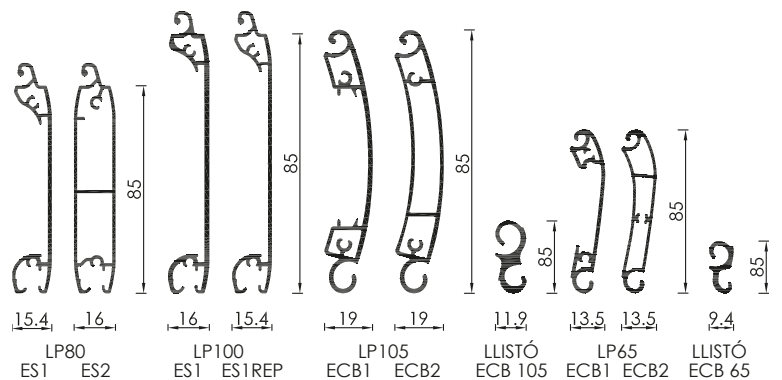

Porta Enrotllable

Amb lama d'extrusió

Portes enrotllables amb lama d'alumini extrusionat molt resistent, tant a les infraccions com a la climatologia.

Dimensions que permeten tancaments de locals i comerços.

Lama LP

Lama Trepat

Finestra
LP80 ES1T / LP100 ES1T
LP105 ECB1T / LP65 ECB1T

Finestra doble
LP80 ES1TT / LP100 ES1TT
LP105 ECB1TT / LP65 ECB1TT

Microperforat
LP80 ES1P / LP100 ES1P

Perforat
LP80 ES1M / LP100 ES1M

Ventilació
LP80 ES1V / LP100 ES1V

Guies d'alumini

Taula d'Enrotllament

Lama	Eix (mm)	Alçada (m)									
		2	2,4	2,8	3,2	3,6	4	4,4	4,8	5,2	
LP80 ES1	100	24	25	27	28	29	31	32	33	33	
	200	29	30	31	33	34	35	37	37	39	
LP80 ES2	100	27	29	31	32	34	35	36	37	45	
	200	33	34	36	36	39	40	40	41	42	
LP100 ES1	100	25	26	27	28	30	32	33	34	35	
	200	28	30	31	33	33	34	36	36	38	
LP100 ES1REP	100	25	26	27	28	30	32	33	34	35	
	200	28	30	31	33	33	34	36	36	38	
LP105 ECB1	133	29	30	33	34	35	36	36	38	39	
	133	29	30	33	33	35	35	36	39	39	
LP65 ECB1	70	22	24	26	27	28	29	31	32	34	
	100	23	23	27	28	28	29	30	31	32	
LP65 ECB2	70	22	24	26	27	29	29	31	31	33	
	100	22	23	27	28	28	28	30	31	31	

(mides en cm)

Colors i Acabats Disponibles

Sistemes de Portes

Amb motor tubular:

Amb motor centre-eix: