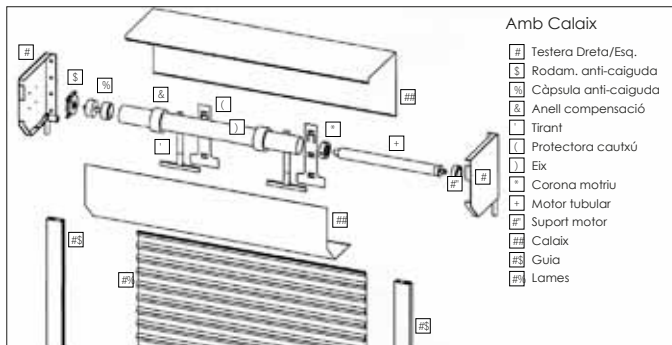

Ventilació
LP80 ES1V / LP100 ES1V

Guies d'alumini

Taula d'Enrotllament

Lama	Eix (mm)	Alçada (m)									
		2	2,4	2,8	3,2	3,6	4	4,4	4,8	5,2	
LP80 ES1	100	24	25	27	28	29	31	32	33	33	
	200	29	30	31	33	34	35	37	37	39	
LP80 ES2	100	27	29	31	32	34	35	36	37	45	
	200	33	34	36	36	39	40	40	41	42	
LP100 ES1	100	25	26	27	28	30	32	33	34	35	
	200	28	30	31	33	33	34	36	36	38	
LP100 ES1REP	100	25	26	27	28	30	32	33	34	35	
	200	28	30	31	33	33	34	36	36	38	
LP105 ECB1	133	29	30	33	34	35	36	36	38	39	
	133	29	30	33	33	35	35	36	39	39	
LP65 ECB1	70	22	24	26	27	28	29	31	32	34	
	100	23	23	27	28	28	29	30	31	32	
LP65 ECB2	70	22	24	26	27	29	29	31	31	33	
	100	22	23	27	28	28	28	30	31	31	

(mides en cm)

Colors i Acabats Disponibles

Sistemes de Portes

Amb motor tubular:

Amb motor centre-eix: