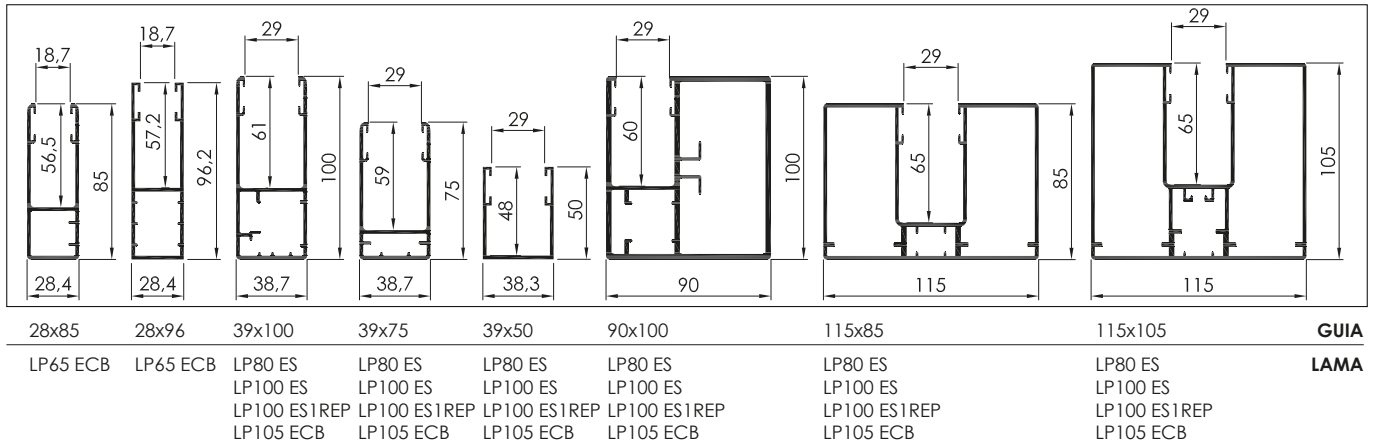

Lama LP

Lama Trepat

Finestra
LP80 ES1T / LP100 ES1T
LP105 ECB1T / LP65 ECB1T

Finestra doble
LP80 ES1TT / LP100 ES1TT
LP105 ECB1TT / LP65 ECB1TT

Microperforat
LP80 ES1P / LP100 ES1P

Perforat
LP80 ES1M / LP100 ES1M

Ventilació
LP80 ES1V / LP100 ES1V

Guies d'alumini

Taula d'Enrotllament

Lama	Eix (mm)	Alçada (m)									
		2	2,4	2,8	3,2	3,6	4	4,4	4,8	5,2	
LP80 ES1	100	24	25	27	28	29	31	32	33	33	
	200	29	30	31	33	34	35	37	37	39	
LP80 ES2	100	27	29	31	32	34	35	36	37	45	
	200	33	34	36	36	39	40	40	41	42	
LP100 ES1	100	25	26	27	28	30	32	33	34	35	
	200	28	30	31	33	33	34	36	36	38	
LP100 ES1REP	100	25	26	27	28	30	32	33	34	35	
	200	28	30	31	33	33	34	36	36	38	
LP105 ECB1	133	29	30	33	34	35	36	36	38	39	
	133	29	30	33	33	35	35	36	39	39	
LP65 ECB1	70	22	24	26	27	28	29	31	32	34	
	100	23	23	27	28	28	29	30	31	32	
LP65 ECB2	70	22	24	26	27	29	29	31	31	33	
	100	22	23	27	28	28	28	30	31	31	

(mides en cm)

Colors i Acabats Disponibles

Sistemes de Portes

Amb motor tubular:

Amb motor centre-eix: