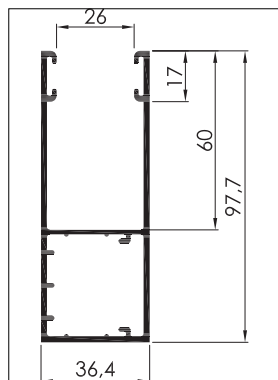

Lama ref. C77

Lama Trepada*

*Amb metacrilat.

Lama de Ventilació

Goma Final

Guia d'alumini

Caixó d'alumini 45°

H	250 mm	300 mm	360 mm
e	1 mm	1'2 mm	1'2 mm

Taula d'Enrotllament

Mida del caixó (H)	250 mm	300 mm	360 mm
Alçada màx. de la persiana	250 cm	360 cm	400 cm

Sistemes d'Accionament. Motors de primeres marques:

somfy
eler o

Sistemes de Control

Control Rollixo IO, barra sensora, Keygo IO. Inclou alarma.