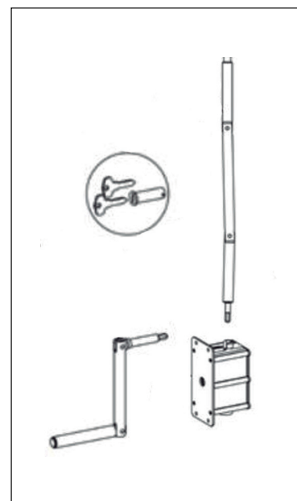

Commandement de secours intérieur/extérieur.