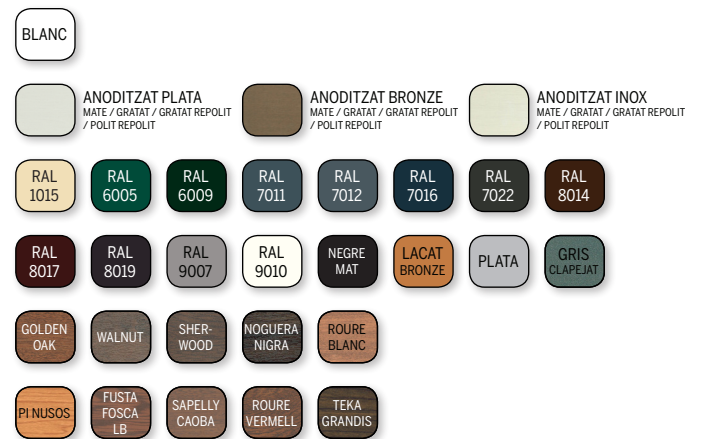

Guies d'alumini

28x85	28x96	39x100	39x75	39x50	90x100	115x85	115x105	GUIA
LP65 ECB	LP65 ECB	LP80 ES LP100 ES LP100 ES1REP LP105 ECB	LP80 ES LP100 ES LP100 ES1REP LP105 ECB	LP80 ES LP100 ES LP100 ES1REP LP105 ECB	LP80 ES LP100 ES LP100 ES1REP LP105 ECB	LP80 ES LP100 ES LP100 ES1REP LP105 ECB	LP80 ES LP100 ES LP100 ES1REP LP105 ECB	LAMA

Taula d'Enrotllament

Lama	Eix (mm)	Alçada (m)									
		2	2,4	2,8	3,2	3,6	4	4,4	4,8	5,2	
LP80 ES1	100	24	25	27	28	29	31	32	33	33	
	200	29	30	31	33	34	35	37	37	39	
LP80 ES2	100	27	29	31	32	34	35	36	37	45	
	200	33	34	36	36	39	40	40	41	42	
LP100 ES1	100	25	26	27	28	30	32	33	34	35	
	200	28	30	31	33	33	34	36	36	38	
LP100 ES1REP	100	25	26	27	28	30	32	33	34	35	
	200	28	30	31	33	33	34	36	36	38	
LP105 ECB1	133	29	30	33	34	35	36	36	38	39	
	133	29	30	33	33	35	35	36	39	39	
LP65 ECB1	70	22	24	26	27	28	29	31	32	34	
	100	23	23	27	28	28	29	30	31	32	
LP65 ECB2	70	22	24	26	27	29	29	31	31	33	
	100	22	23	27	28	28	28	30	31	31	

(mides en cm)

Colors i Acabats Disponibles