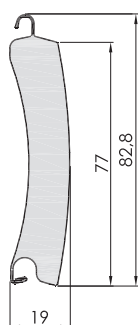

Porte de Garage à Enroulement

avec lame profilée

Porte de garage enroulable avec lame profilée d'aluminium de 77mm.

Enroulement en très peu d'espace, ce qui le rend idéal pour les poses résidentielles.

Large palette de couleurs et d'imitations en bois.

Lame réf. C77

Épaisseur du feuillard :	0'5 mm
Largeur profilé :	82'8 mm
Pas de lame :	77'0 mm
Module de lame :	19'0 mm
Largeur maxi :	5'0 m
Hauteur maxi :	3'5 m
Surface maxi :	15'0 m ²
Densité de la mousse :	94'0 kg/m ³
Poids :	5'0 kg/m ²
Classement de réaction au feu z :	M1

Lame réf. C77

Lame avec des Hublots*

*Avec méthacrylate.

Lame d'Aération

Fin en Caoutchouc

Coulisse d'aluminium

Caisson d'aluminium 45°

H	250 mm	300 mm	360 mm
e	1 mm	1'2 mm	1'2 mm

Table d'Enroulement

Hauteur du caisson (H)	250 mm	300 mm	360 mm
Hauteur maximale du tablier	250 cm	360 cm	400 cm

Systèmes de motorisation. Moteurs leaders sur le marché :

Systèmes de Contrôle

Contrôle Rollix IO, barre palpeuse, Keygo IO. Alarme inclus.