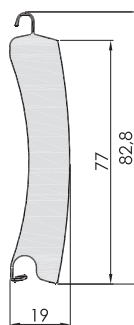

Lame réf. C77

Épaisseur du feuillard :	0'5 mm
Largeur profilé :	82'8 mm
Pas de lame :	77'0 mm
Module de lame :	19'0 mm
Largeur maxi :	5'0 m
Hauteur maxi :	3'5 m
Surface maxi :	15'0 m ²
Densité de la mousse :	94'0 kg/m ³
Poids :	5'0 kg/m ²
Classement de réaction au feu z :	M1

Lame réf. C77

Lame avec des Hublots*

*Avec méthacrylate.

Lame d'Aération

Fin en Caoutchouc

Coulisse d'aluminium

Caisson d'aluminium 45°

H	250 mm	300 mm	360 mm
e	1 mm	1'2 mm	1'2 mm

Table d'Enroulement

Hauteur du caisson (H)	250 mm	300 mm	360 mm
Hauteur maximale du tablier	250 cm	360 cm	400 cm

Systèmes de motorisation. Moteurs leaders sur le marché :

Systèmes de Contrôle

Contrôle Rollix IO, barre palpeuse, Keygo IO. Alarme inclus.

Lama ref. C77

Gruix de l'alumini:	0'5 mm
Alçada de la lama:	82'8 mm
Pas de lama:	77'0 mm
Gruix de la lama:	19'0 mm
Amplada màxima:	5'0 m
Alçada màxima:	3'5 m
Superfície màxima:	15'0 m ²
Densitat de l'escuma:	94'0 kg/m ³
Pes:	5'0 kg/m ²
Class. de reacció al foc:	M1