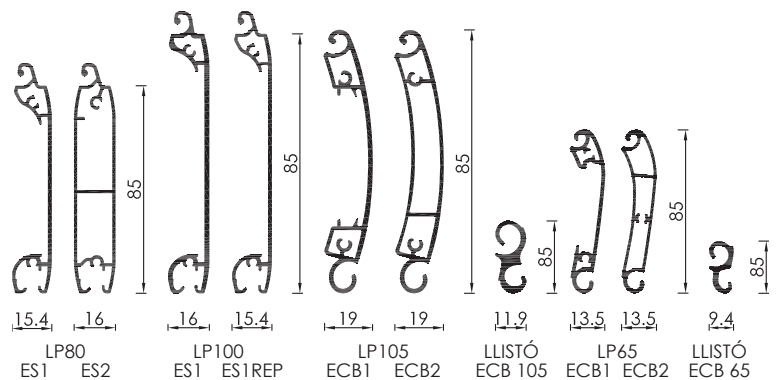

Ob. manual interior/exterior.

Sistema de desplaçament horitzontal per a l'eix.

Colors Disponibles*

Estàndard

*Per altres colors:
sol·licitar pressupost

Porta Enrotllable

Amb lama d'extrusió

Portes enrotllables amb lama d'alumini extrusionat molt resistent, tant a les infraccions com a la climatologia.

Dimensions que permeten tancaments de locals i comerços.

Lama LP

Finestra
LP80 ES1T / LP100 ES1T
LP105 ECB1T / LP65 ECB1T

Finestra doble
LP80 ES1TT / LP100 ES1TT
LP105 ECB1TT / LP65 ECB1TT

Microperforat
LP80 ES1P / LP100 ES1P