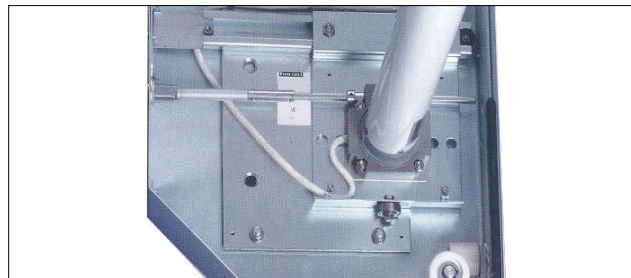

Ouverture d'urgence directe.

Système de déplacement horizontal pour l'axe.