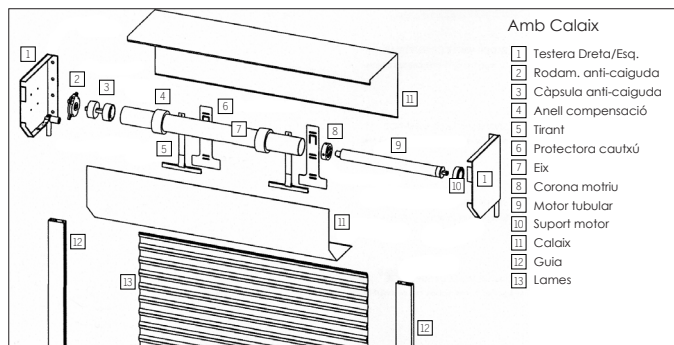

Perforat
LP80 ES1M / LP100 ES1M

Ventilació
LP80 ES1V / LP100 ES1V

Guies d'alumini

28x85	28x96	39x100	39x75	39x50	90x100	115x85	115x105	GUIA
LP65 ECB	LP65 ECB	LP80 ES LP100 ES LP100 ES1REP LP105 ECB	LP80 ES LP100 ES LP100 ES1REP LP105 ECB	LP80 ES LP100 ES LP100 ES1REP LP105 ECB	LP80 ES LP100 ES LP100 ES1REP LP105 ECB	LP80 ES LP100 ES LP100 ES1REP LP105 ECB	LP80 ES LP100 ES LP100 ES1REP LP105 ECB	LAMA

Taula d'Enrotllament

Lama	Eix (mm)	Alçada (m)									
		2	2,4	2,8	3,2	3,6	4	4,4	4,8	5,2	
LP80 ES1	100	24	25	27	28	29	31	32	33	33	
	200	29	30	31	33	34	35	37	37	39	
LP80 ES2	100	27	29	31	32	34	35	36	37	45	
	200	33	34	36	36	39	40	40	41	42	
LP100 ES1	100	25	26	27	28	30	32	33	34	35	
	200	28	30	31	33	33	34	36	36	38	
LP100 ES1REP	100	25	26	27	28	30	32	33	34	35	
	200	28	30	31	33	33	34	36	36	38	
LP105 ECB1	133	29	30	33	34	35	36	36	38	39	
	133	29	30	33	33	35	35	36	39	39	
LP65 ECB1	70	22	24	26	27	28	29	31	32	34	
	100	23	23	27	28	28	29	30	31	32	
LP65 ECB2	70	22	24	26	27	29	29	31	31	33	
	100	22	23	27	28	28	28	30	31	31	

(mides en cm)

Colors i Acabats Disponibles

Sistemes de Portes

Amb motor tubular:

Amb motor centre-eix: