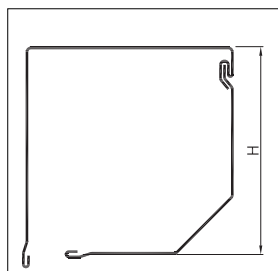

Lame réf. C77

Lame avec des Hublots*

*Avec méthacrylate.

Lame d'Aération

Fin en Caoutchouc

Coulisse d'aluminium

Caisson d'aluminium 45°

H	250 mm	300 mm	360 mm
e	1 mm	1'2 mm	1'2 mm

Table d'Enroulement

Hauteur du caisson (H)	250 mm	300 mm	360 mm
Hauteur maximale du tablier	250 cm	360 cm	400 cm

Systèmes de motorisation. Moteurs leaders sur le marché :

Systèmes de Contrôle

Contrôle Rollix IO, barre palpeuse, Keygo IO. Alarme inclus.