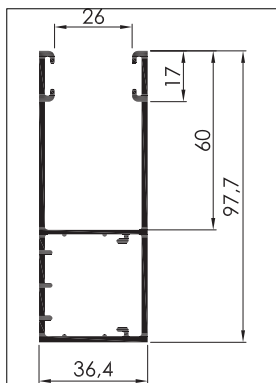

Lame réf. C77

Épaisseur du feuillard :	0'5 mm
Largeur profilé :	82'8 mm
Pas de lame :	77'0 mm
Module de lame :	19'0 mm
Largeur maxi :	5'0 m
Hauteur maxi :	3'5 m
Surface maxi :	15'0 m ²
Densité de la mousse :	94'0 kg/m ³
Poids :	5'0 kg/m ²
Classement de réaction au feu z :	M1

Lame réf. C77

Lame avec des Hublots*

*Avec méthacrylate.

Lame d'Aération

Fin en Caoutchouc

Coulisse d'aluminium

Caisson d'aluminium 45°

H	250 mm	300 mm	360 mm
e	1 mm	1'2 mm	1'2 mm

Table d'Enroulement

Hauteur du caisson (H)	250 mm	300 mm	360 mm
Hauteur maximale du tablier	250 cm	360 cm	400 cm

Systèmes de motorisation. Moteurs leaders sur le marché :

Systèmes de Contrôle

Contrôle Rollix IO, barre palpeuse, Keygo IO. Alarme inclus.