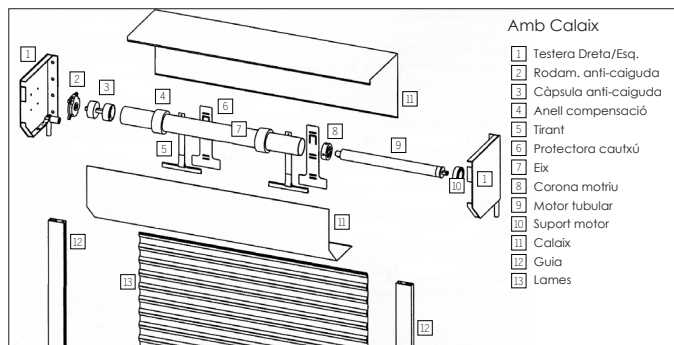

Sistemes de Portes

Amb motor tubular: