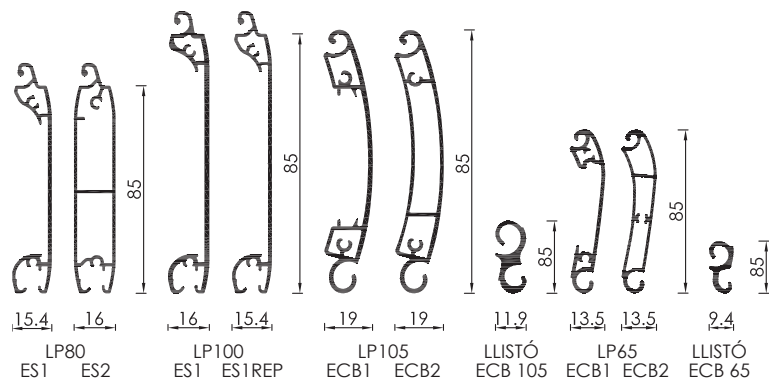

## Porta Enrotllable

Amb lama d'extrusió

Portes enrotllables amb lama d'alumini extrusionat molt resistent, tant a les infraccions com a la climatologia.

Dimensions que permeten tancaments de locals i comerços.

### Lama LP

**Finestra**  
LP80 ES1T / LP100 ES1T  
LP105 ECB1T / LP65 ECB1T

**Finestra doble**  
LP80 ES1TT / LP100 ES1TT  
LP105 ECB1TT / LP65 ECB1TT

**Microperforat**  
LP80 ES1P / LP100 ES1P

**Perforat**  
LP80 ES1M / LP100 ES1M

## Guies d'alumini

								<b>GUIA</b>
28x85	28x96	39x100	39x75	39x50	90x100	115x85	115x105	<b>LAMA</b>
LP65 ECB	LP65 ECB	LP80 ES LP100 ES LP100 ES1REP LP105 ECB	LP80 ES LP100 ES LP100 ES1REP LP105 ECB	LP80 ES LP100 ES LP100 ES1REP LP105 ECB	LP80 ES LP100 ES LP100 ES1REP LP105 ECB	LP80 ES LP100 ES LP100 ES1REP LP105 ECB	LP80 ES LP100 ES LP100 ES1REP LP105 ECB	

(mides en cm)