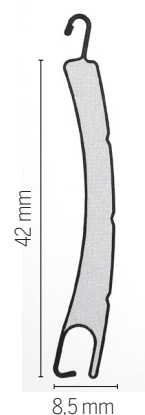

Lama estàndard fabricada per Alulux. Permet superfícies de fins a 7 m².

Característiques tècniques

Gruix de la lama	8,5 mm
Mida alçada lama	42 mm
Llargada màxima persiana	3.000 mm
Alçada màxima persiana	4.000 mm
Superfície màxima persiana	7,0 m ²
Número de lames en 1 metre	23,8 lames
Densitat poliuretà	75 kg / m ³
Pes	4 kg / m ²
Espessor de la banda	0,33 mm

Enrotllament (secció del caixó) Assajos fets amb eix de 60 octogonal

Alçada persiana (cm)	100	120	140	160	180	200	220	240	260	280	300
Diàmetre del rotlle (cm)	13	14	14,5	15	16	16,5	17,5	18	18,5	19,5	19,5
Talla del caixó (cm)	13,7	15	15	16,5	16,5	18	18	20,5	20,5	20,5	20,5

Resistència al vent De més (6) a menys (0) resistència

		230 cm (alçada persiana)																			
Tipus de guia		longitud > (cm)	120	130	140	150	160	170	180	190	200	210	220	230	240	250	260	270	280	290	300
H 25		6	6	6	6	5	5	5	4	4	4	3	3	3	3	2	2	2	2	2	2
H 40		6	6	6	6	6	5	5	5	4	4	4	4	3	3	3	3	2	2	2	2