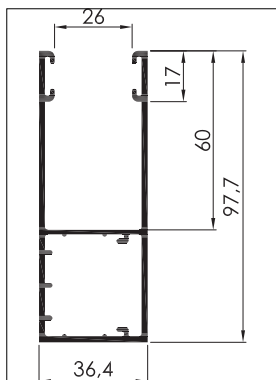

### Lama ref. C77

Gruix de l'alumini:	0'5 mm
Alçada de la lama:	82'8 mm
Pas de lama:	77'0 mm
Gruix de la lama:	19'0 mm
Amplada màxima:	5'0 m
Alçada màxima:	3'5 m
Superfície màxima:	15'0 m <sup>2</sup>
Densitat de l'escuma:	94'0 kg/m <sup>3</sup>
Pes:	5'0 kg/m <sup>2</sup>
Class. de reacció al foc:	M1

### Caixó d'alumini 45°

H	250 mm	300 mm	360 mm
e	1 mm	1'2 mm	1'2 mm

### Taula d'Enrotllament

Mida del caixó (H)	250 mm	300 mm	360 mm
Alçada màx. de la persiana	250 cm	360 cm	400 cm

**Sistemes d'Accionament.** Motors de primeres marques:

**somfy**  
**eler o**