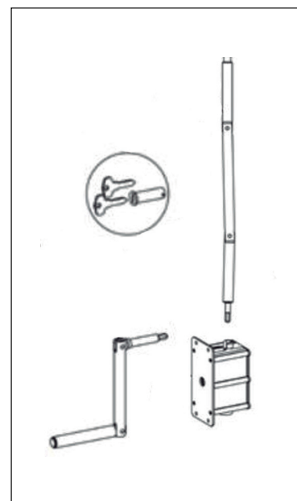

### Caixó d'alumini 45°

H	250 mm	300 mm	360 mm
e	1 mm	1'2 mm	1'2 mm

### Sistemes de seguretat

Rodament anti-caiguda.

Tirant anti-aixecament.

Girofar.

Ob. d'emergència directe.

Ob. manual interior/exterior.

Sistema de desplaçament horitzontal per a l'eix.