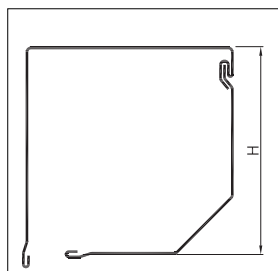

### Lama ref. C77

Gruix de l'alumini:	0'5 mm
Alçada de la lama:	82'8 mm
Pas de lama:	77'0 mm
Gruix de la lama:	19'0 mm
Amplada màxima:	5'0 m
Alçada màxima:	3'5 m
Superfície màxima:	15'0 m <sup>2</sup>
Densitat de l'escuma:	94'0 kg/m <sup>3</sup>
Pes:	5'0 kg/m <sup>2</sup>
Class. de reacció al foc:	M1

### Caixó d'alumini 45°

H	250 mm	300 mm	360 mm
e	1 mm	1'2 mm	1'2 mm