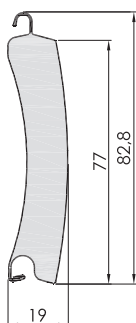

## Porta de Garatge Enrotllable amb lama perfilada

Porta de garatge enrotllable amb lama perfilada d'alumini de 77mm.

Ocupa molt poc espai d'enrotllament, la qual cosa la fa idònia per a instal·lacions en habitatges individuals.

### Lama ref. C77

Gruix de l'alumini:	0'5 mm
Alçada de la lama:	82'8 mm
Pas de lama:	77'0 mm
Gruix de la lama:	19'0 mm
Amplada màxima:	5'0 m
Alçada màxima:	3'5 m
Superfície màxima:	15'0 m <sup>2</sup>
Densitat de l'escuma:	94'0 kg/m <sup>3</sup>
Pes:	5'0 kg/m <sup>2</sup>
Class. de reacció al foc:	M1

### Caixó d'alumini 45°

H	250 mm	300 mm	360 mm
e	1 mm	1'2 mm	1'2 mm

### Taula d'Enrotllament

Mida del caixó (H)	250 mm	300 mm	360 mm
Alçada màx. de la persiana	250 cm	360 cm	400 cm

**Sistemes d'Accionament.** Motors de primeres marques:

**somfy**  
**eler o**